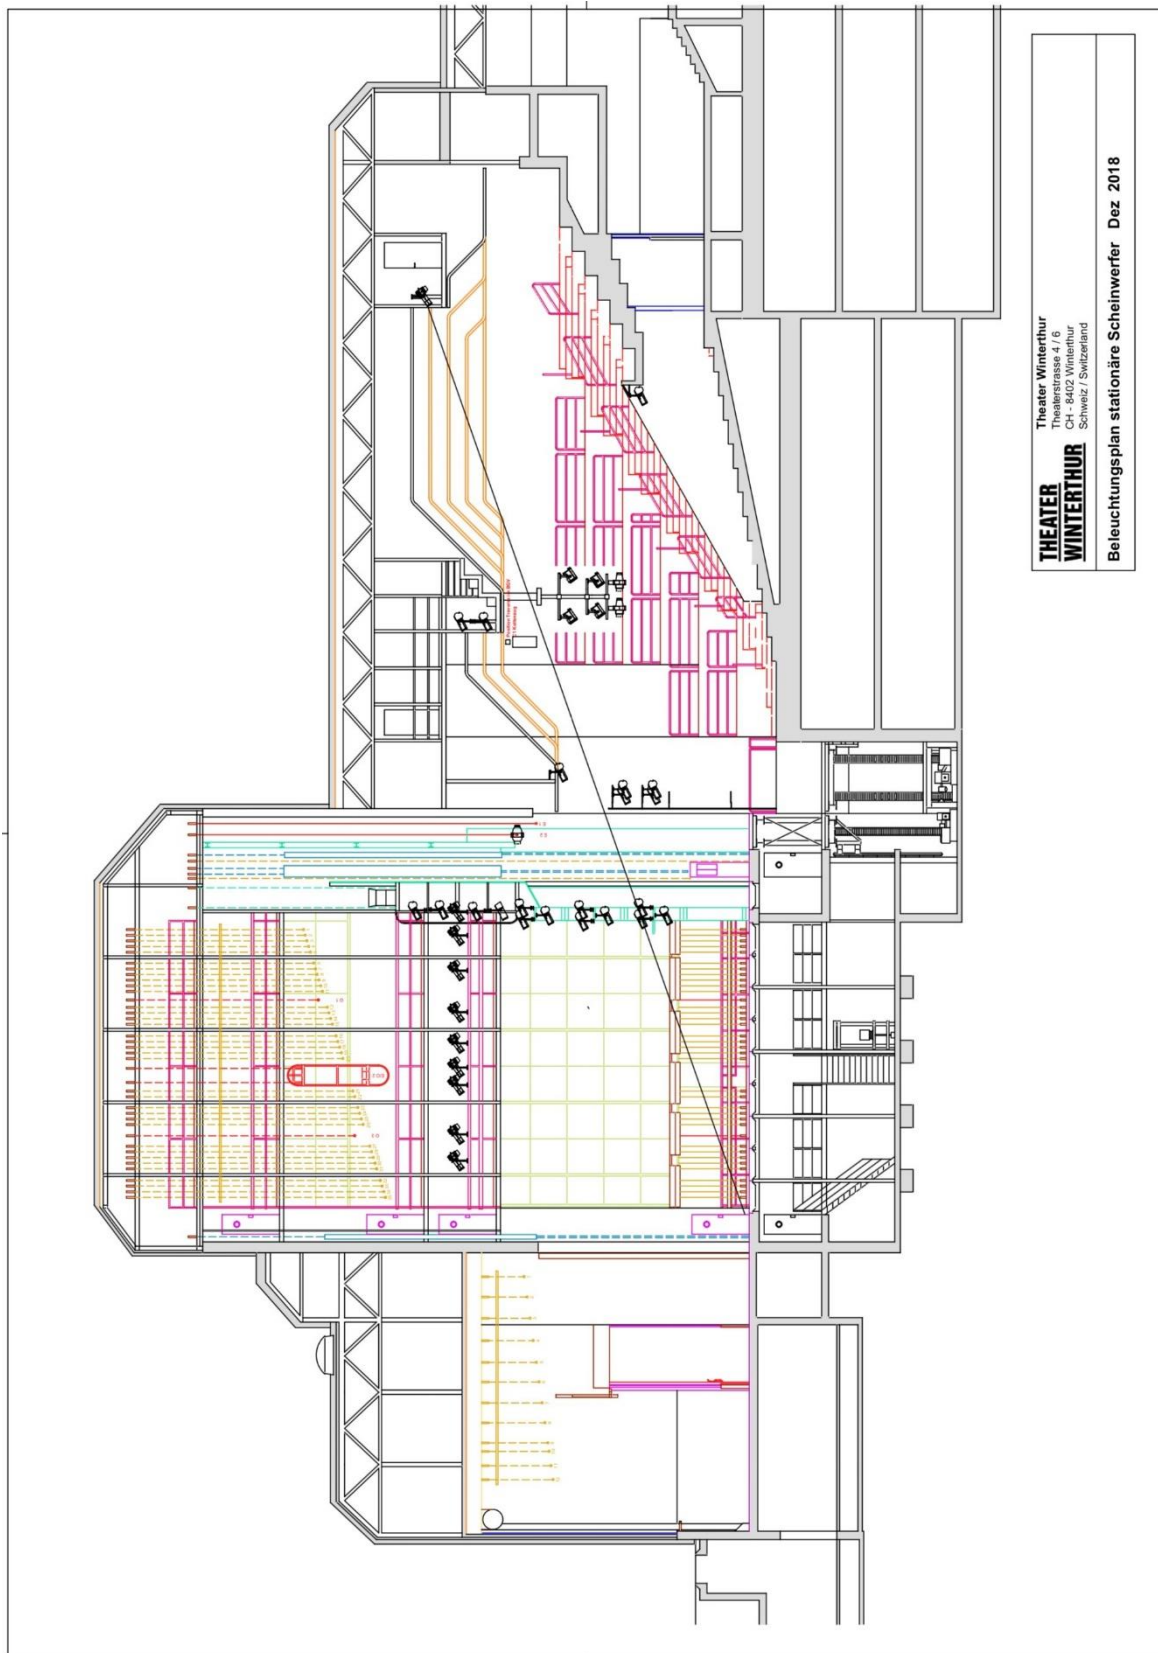

Pläne zum Bearbeiten auf Anfrage.