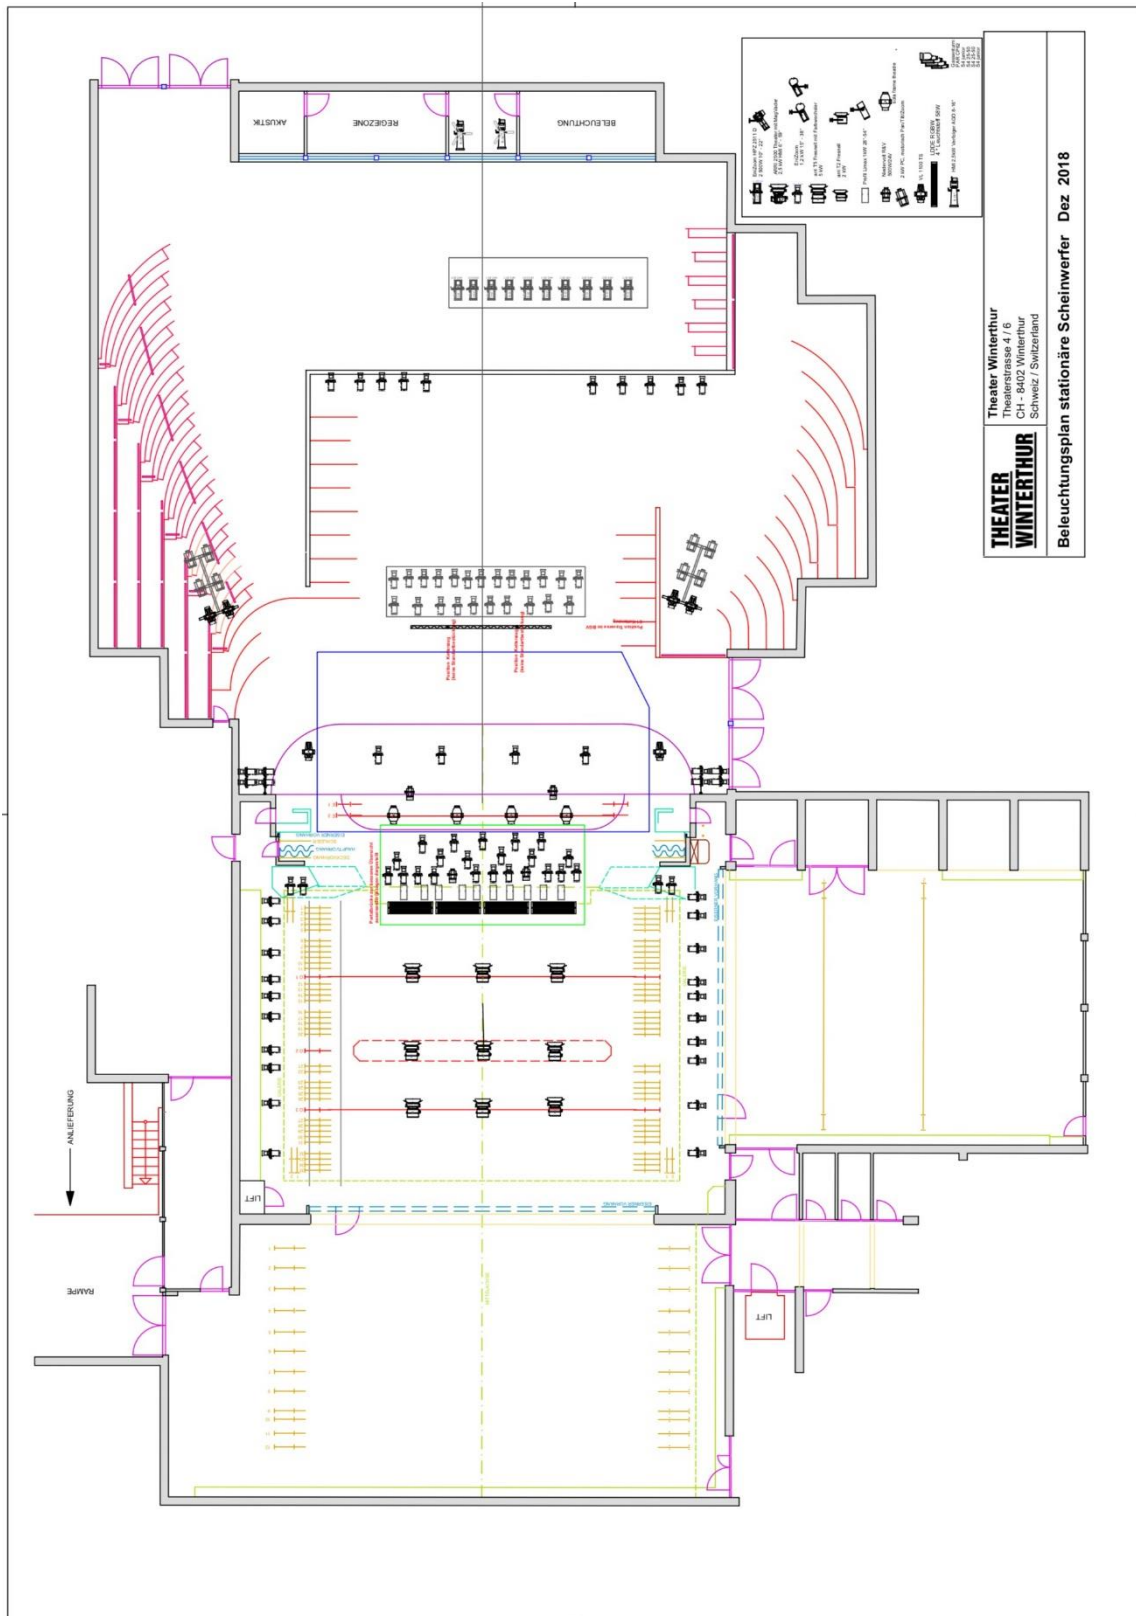

Inhaltsverzeichnis

PLÄNE	3
AUSRÜSTUNG	5
SCHEINWERFER AUF STATIONEN	5
<i>Bühnenbereich</i>.....	5
<i>Vorderhaus</i>	5
MOBILE SCHEINWERFER.....	6
LICHTPULTE	6
EFFEKTGERÄTE	6
FARBFILTER/FARBWECHSLER.....	7
<i>Farbfilter</i>.....	7
<i>Farbwechsler MAG Vader 300 für 2.5KW HMI</i>.....	8
<i>Farbwechsler rainbow 15''</i>	9
FOTOS	10

Pläne

Pläne mit Kreisnummern auf Anfrage.