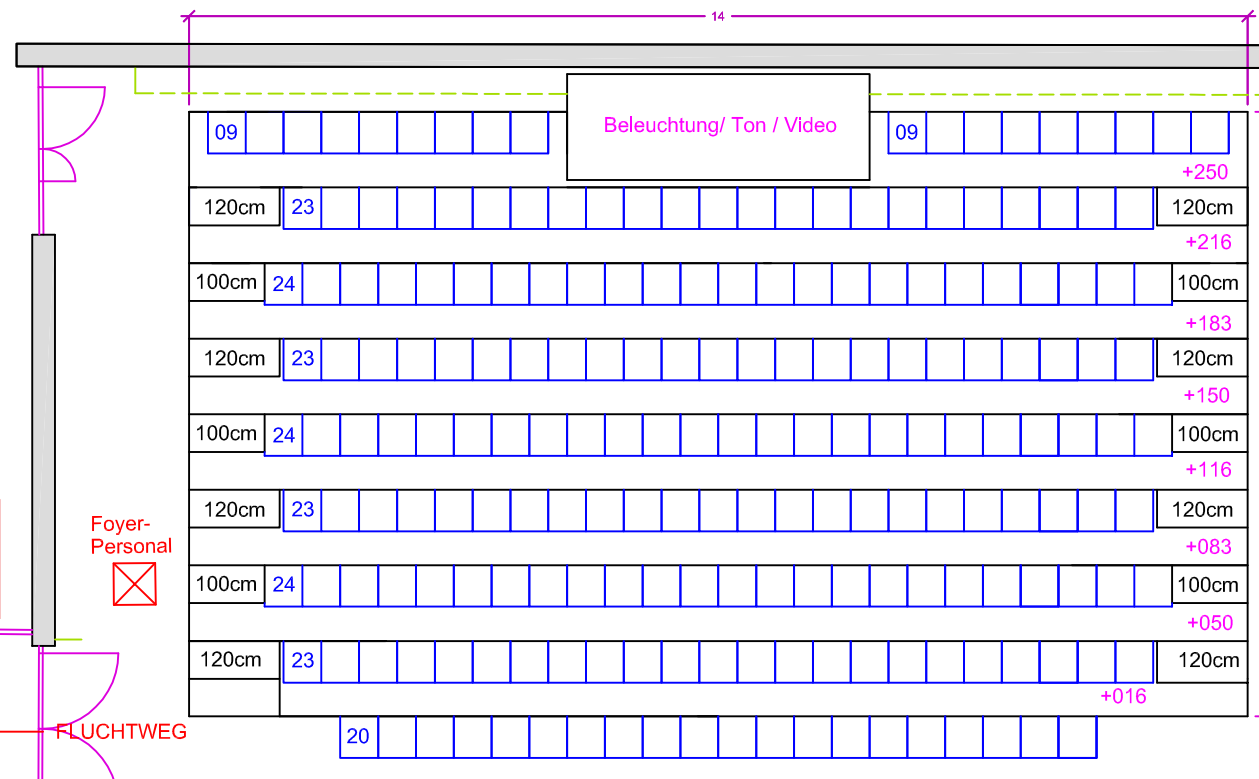

**THEATER
WINTERTHUR**
Theaterstrasse 6
CH - 8401 Winterthur
Schweiz / Switzerland

Tribüne - Hinterbühne für ABO
(Stühle 50cm breit und 56cm tief)

Feuerwache

FLUCHTWEG